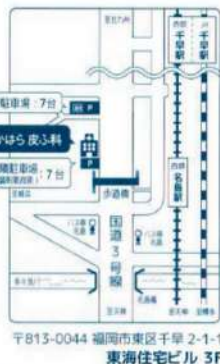

診療時間 平日 9:00~18:00
水・土曜 9:00~13:00
休診日 日曜・祭日

院長 一般歯科 小児歯科 矯正歯科
吉田良治 吉田敦子 吉田敦明
福岡市東区香椎浜1丁目3-23 TEL:092-672-7000

院長 高原 正和
医学博士
日本皮膚科学会認定皮膚科専門医
日本皮膚病学会認定専門医

診療時間	月	火	水	木	金	土	日	祝
午前 9:00~12:40	○	○	○	○	○	○	○	-
午後 16:00~19:00	○	○	○	○	○	○	○	-

☎092-682-1257
http://takahara-hihuka.com

Labelle NOSTALGIE
パティシエのおもてなしカフェ
「ラトリエ ノスタルジー」
ご予約・お問い合わせ
TEL 092-662-2344
お誕生日などお祝い事の
ケーキご相談ください

福岡市東区香椎駅東 1-4-1
OPEN 火~木 12:00~22:00
金・土 12:00~24:00
日曜日 12:00~22:00
定休日 月曜日

Ayurvedic Food Manufacturer
九州初アーユルヴェーダ料理専門店
OSUASIRI
092-410-3737

お菓子の工房 オペラ
アルバイト募集中です
お菓子屋で働いてみませんか?

【本店】
〒812-0067
福岡市東区宮松新町 4-12
TEL:092-611-1197
【松崎店】
〒813-0035
福岡市東区松崎 3-14-1
TEL:092-629-3232
www.opera-sweets.com

chez FUJIMOTO
シェ フジモト
http://chez-fujimoto.com

堺整骨院 香椎院 ☎092-674-3369
受付時間 福岡市東区香椎駅前 1-13-3
(月~金) 9:00-11:45 / 15:00-20:30
(土) 9:00-11:45 / 15:00-19:30
(祝日) 9:00-12:30
休診: 日曜
※ご予約優先制です。お気軽にご連絡ください。
※スポーツ・交通事故 専門治療行っています。

●歯科●小児歯科 東区香住ヶ丘 6丁目9-11 ☎683-2100
草苺歯科
<診療時間>
月火水金 9:30AM~1:00PM
2:30PM~7:00PM
木 9:30AM~1:00PM
土 9:30AM~1:00PM
(日・祝日休診) 予約あり
PM6:00まで受付致します。
(駐車場完備)

本部企画
@Nanの木前ウッドデッキ

豪華賞品をゲットできる
スタンプラリー開催中!

スタンプラリーの紙は本部
(Nanの木前ウッドデッキ)
で配布しております。
ぜひお越しください!

スタンプラリーの最後のミッションは
モニュメント作りです!
モニュメントは本部
(Nanの木前ウッドデッキ)にあります。
みんなの力を合わせて
素敵なモニュメントを完成させましょう!
ぜひご協力をお願いいたします●

やまもと歯科医院
東区香住ヶ丘 2-8-2 (旧3号線沿)
(TEL) 662-6480